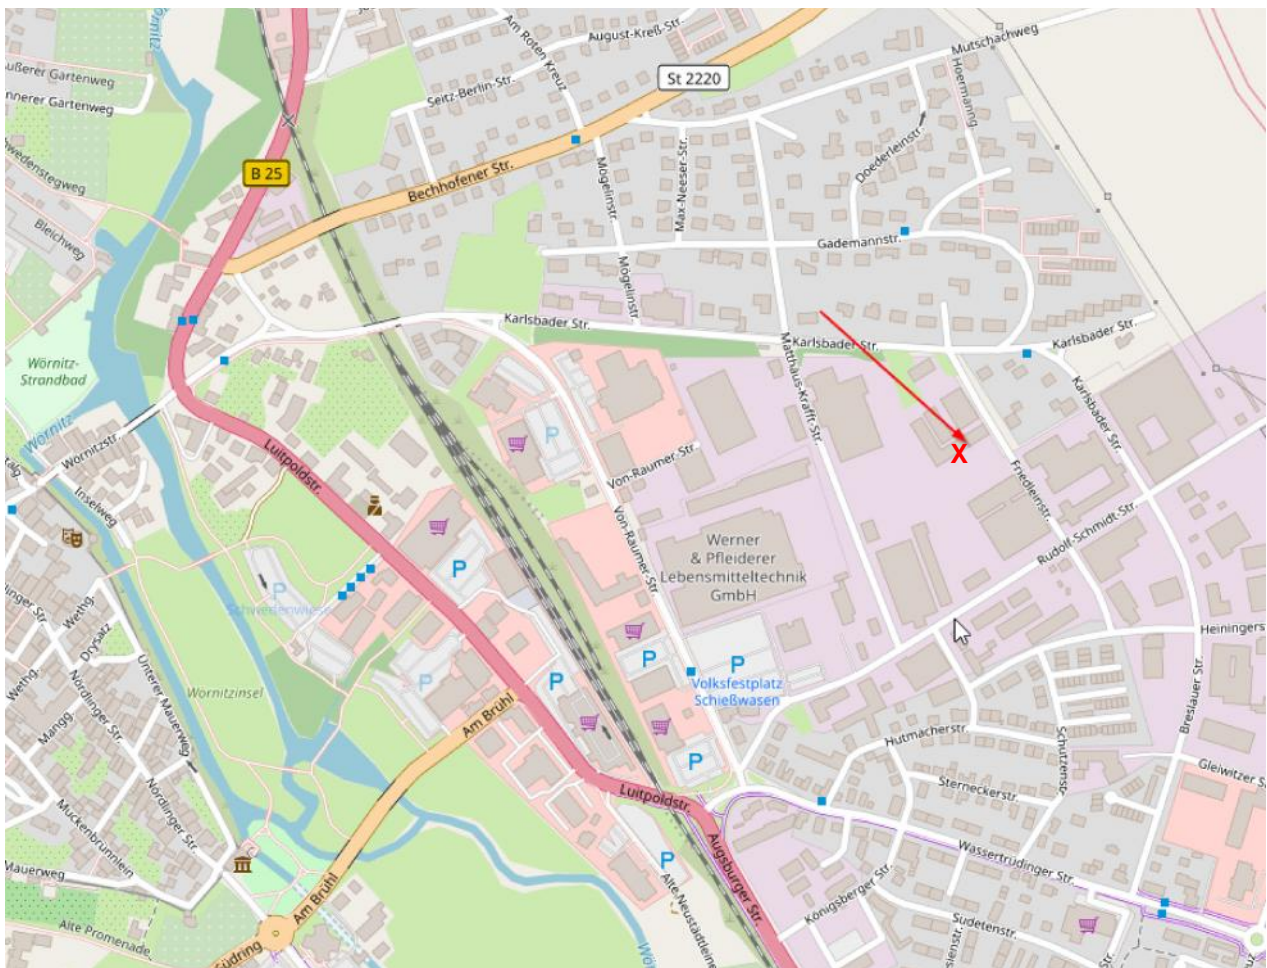

Hallentraining

Das Hallentraining findet in Dinkelsbühl in der Friedleinstrasse statt.
Die Halle befindet sich zwischen ESBE Plastic und Plastolen.

Trainingszeiten: Schüler/Jugend Dienstag und Freitag, 17:30 – 19:00
Erwachsene Dienstag und Freitag, 19:00 – open end

Zweiter Eingang (wird mit Vereinslogo markiert)

Bitte auf der Gebäudeseite parken.