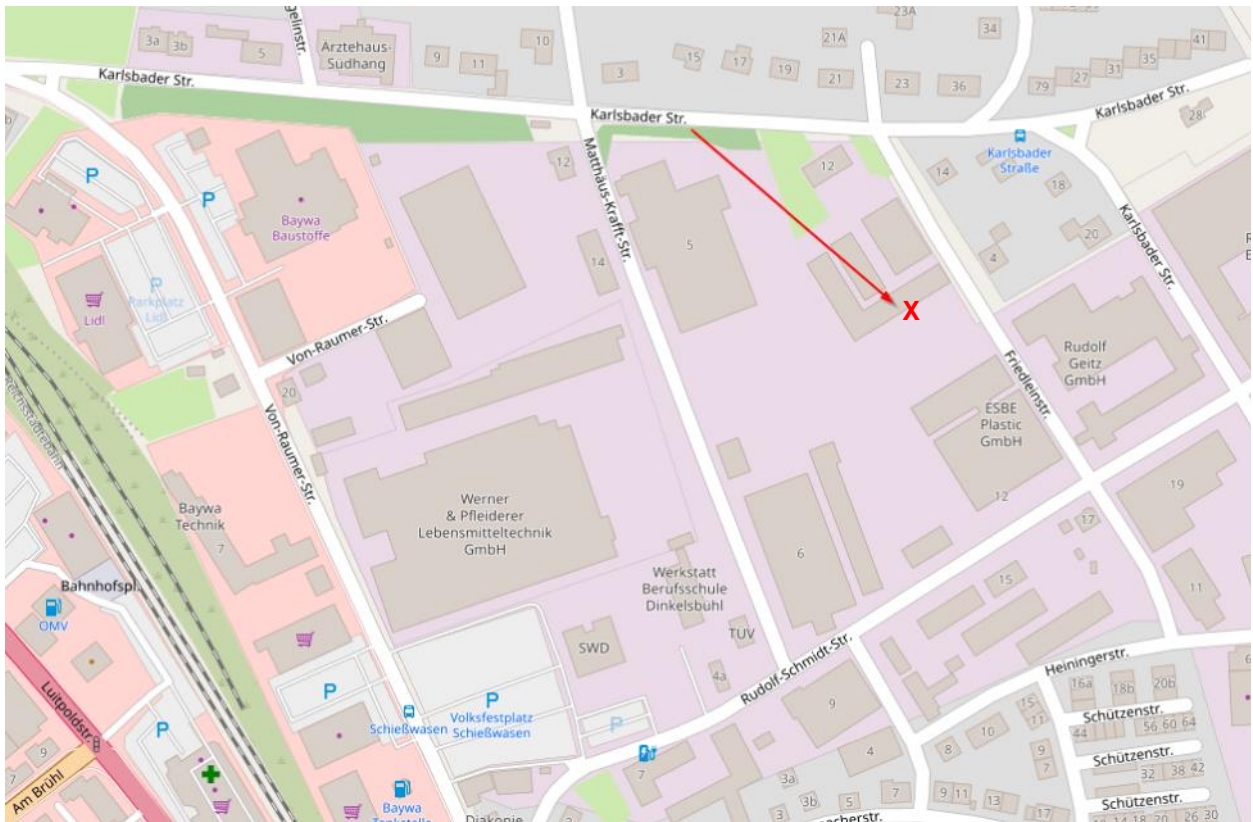

Hallentraining

Das Hallentraining findet in Dinkelsbühl in der Friedleinstrasse statt.
Die Halle befindet sich zwischen ESBE Plastic und Plastolen.

Trainingszeiten: Schüler/Jugend Dienstag und Freitag, 17:30 – 19:00
Erwachsene Dienstag und Freitag, 19:00 – open end

Zweiter Eingang (wird mit Vereinslogo markiert)

Bitte auf der Gebäudeseite parken.