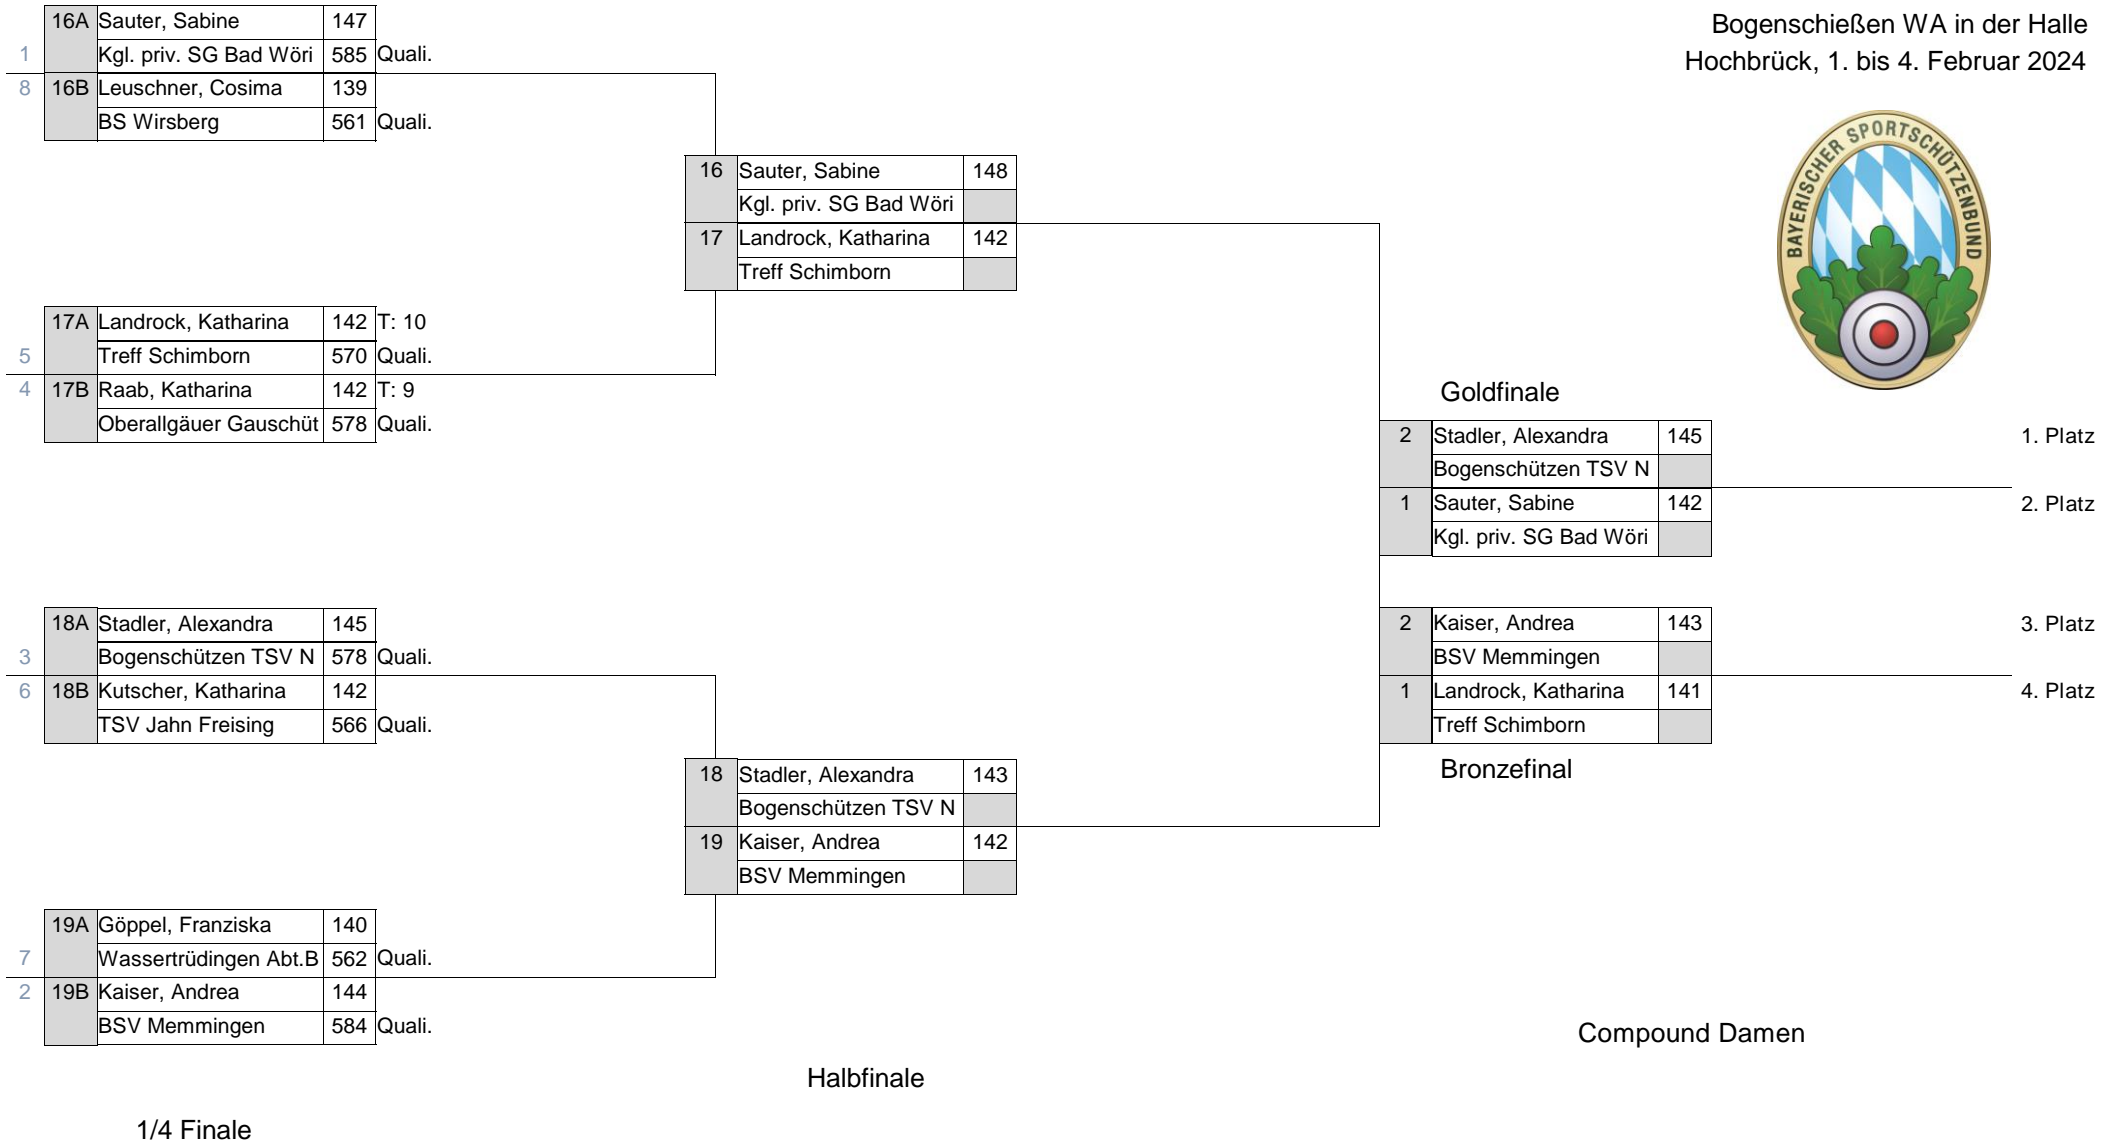

BAYERISCHER SPORTSCHÜTZENBUND
BAYERISCHE MEISTERSCHAFT Halle 2024
Bogenschießen WA in der Halle
Hochbrück, 1. bis 4. Februar 2024