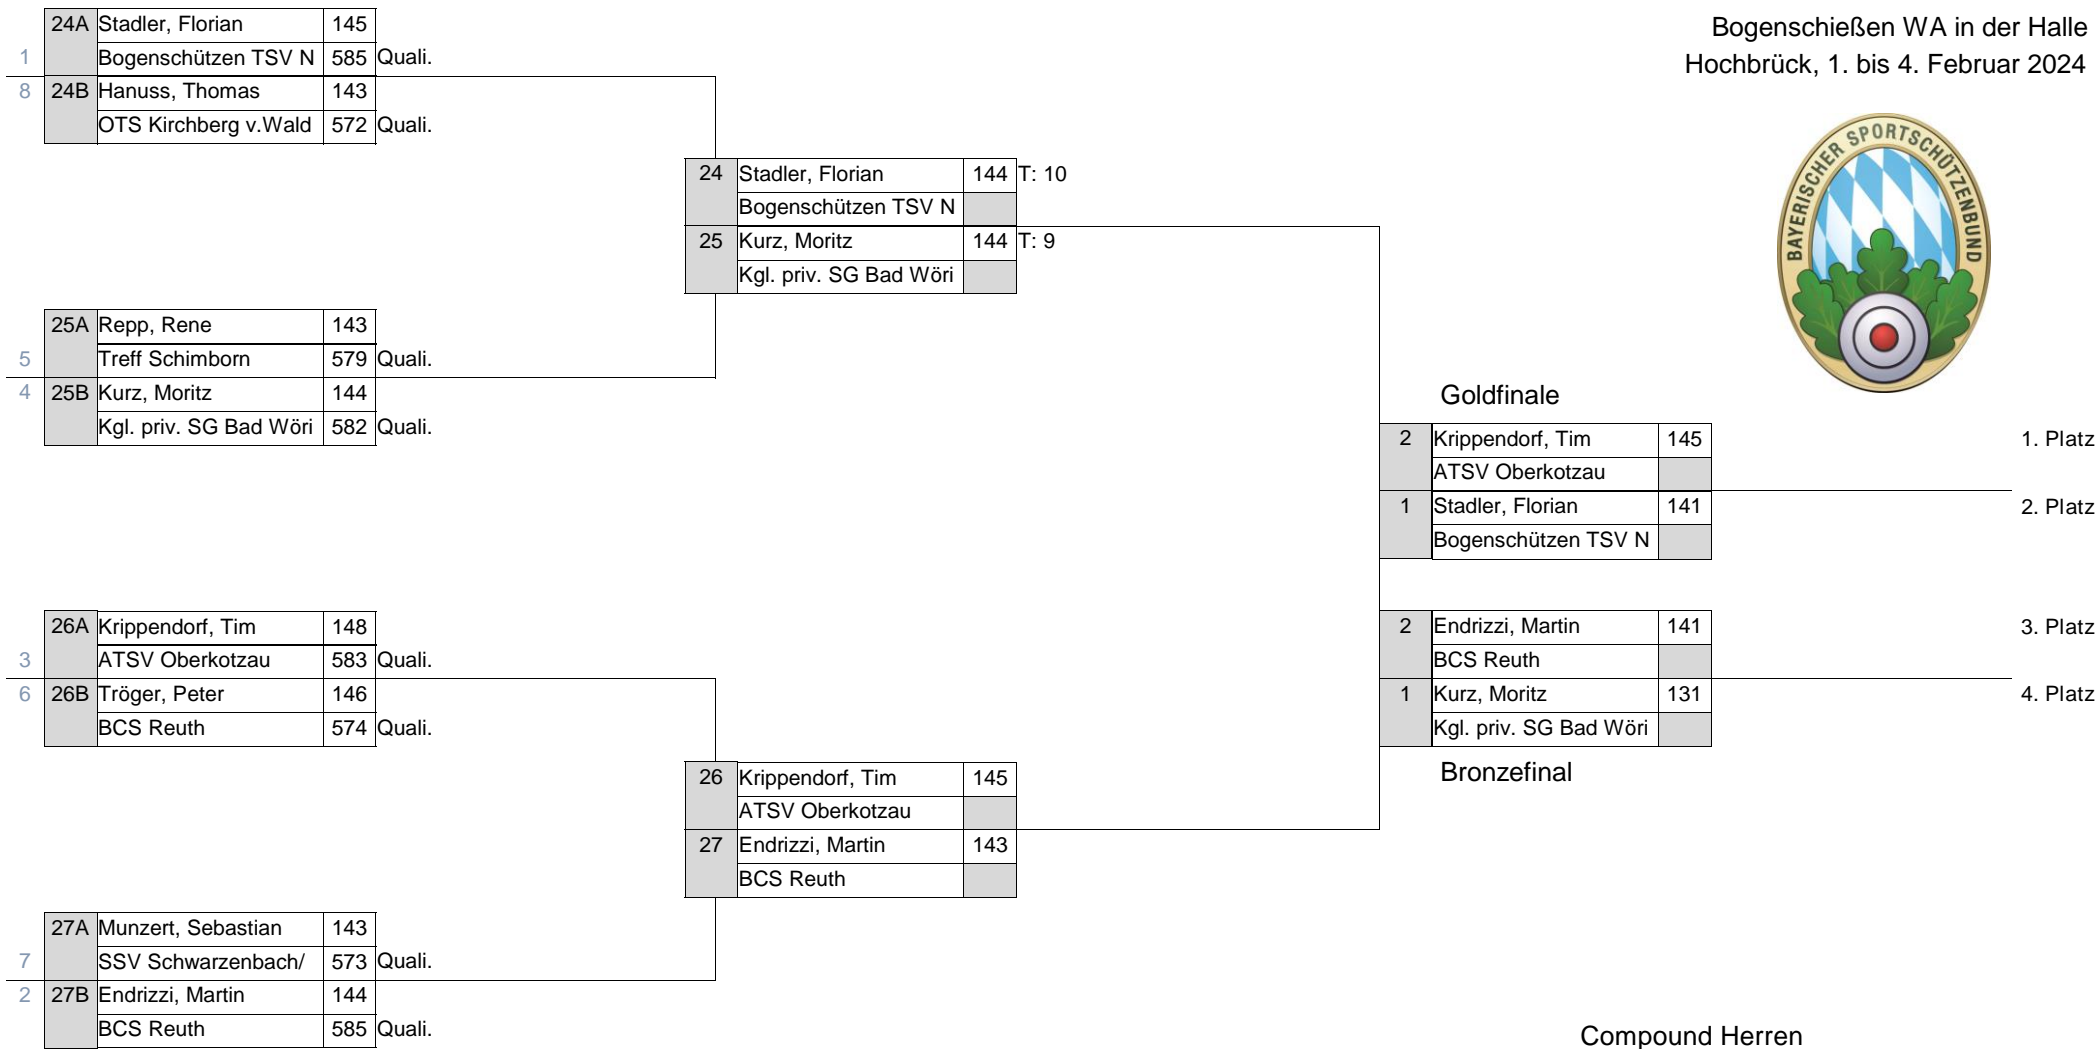

BAYERISCHER SPORTSCHÜTZENBUND
BAYERISCHE MEISTERSCHAFT Halle 2024
Bogenschießen WA in der Halle
Hochbrück, 1. bis 4. Februar 2024

Halbfinale

1/4 Finale